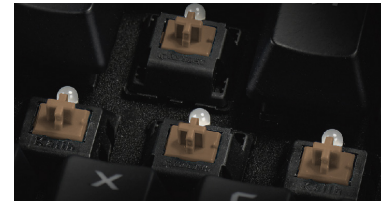

6. Robuste, zuverlässige Kailh®-Switches
Die taktilen Brown-Switches ermöglichen das Leiseschalten.

7. Magnetisch befestigte, anpassbare Handballenauflage - Dank drei möglicher Einstellungen findest du die perfekte Position.