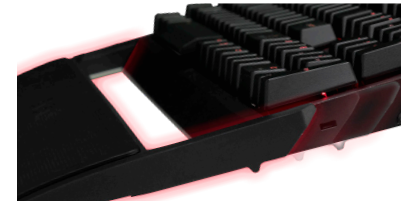

Switch
BROWN

Die Z10-Tastatur wurde für echte Enthusiasten entwickelt. Von der magnetisch befestigten, anpassbaren Handballenauflage über die umfassenden Makro-Steuer-elemente, die Quick-Switch-Profil-tasten und die Lautstärke- und LED-Regler bis hin zu den gefederten Füßen, mit denen du dich blitzschnell in Angriffsp-position bringen kannst – die EVGA Z10 bietet rundum Leistung und Komfort. Nicht zuletzt verfügt die EVGA Z10-Tastatur über mechanische Kailh®-Brown-Switches mit N-Key-Rollover, die sicherstellen, dass du das gewünschte Feedback erhältst. Mit ihrem schlanken Design, den reaktions-schnellen Tasten und dem detailreichen Benutzerbedienfeld komplettiert die EVGA dein System und sorgt für herausragende Optik und Spieldominanz.

4. Lautstärke-/Helligkeitsregler
Dein Z10-Erlebnis lässt sich schnell und einfach anpassen.

5. LCD-Display
Auf Funktionalität ausgelegt. Du kannst die Hardware überwachen, den Spiel-timer verfolgen und vieles mehr.

6. Robuste, zuverlässige Kailh®-Switches
Die taktilen Brown-Switches ermöglichen das Leiseschalten.

7. Magnetisch befestigte, anpassbare Handballenauflage - Dank drei möglicher Einstellungen findest du die perfekte Position.

- Mechanische Brown-Switches von Kailh
- Lebensdauer von 60 Millionen Tastenanschlägen
- Ultraschnelle 1000-Hz-Abfragerate
- Anti-Ghosting mit N-KEY-Rollover-Funktion
- „E-Key“-Taste deaktiviert Windows-Tasten für den Spielmodus
- Geflochtenes USB-Kabel mit Kabelbinder
- Multimedia-Schnellaste
- Audio-/Helligkeitsregler
- LCD-Informationsdisplay
- Anpassbare rote LED-Hintergrundbeleuchtung
- 2 USB-2.0-Ports
- 3 Jahre EVGA-Garantie weltweit