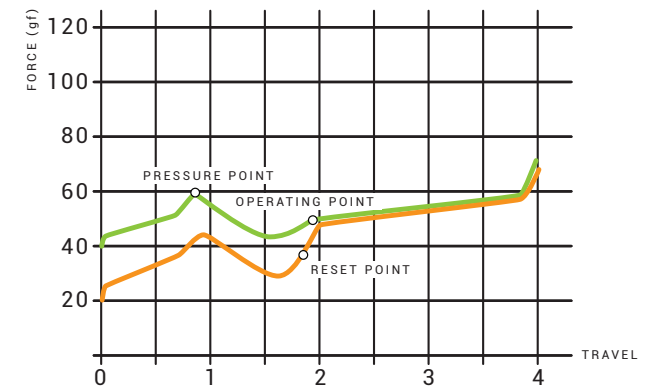

- Mechanische Brown-Switches von Kailh
- Lebensdauer von 60 Millionen Tastenanschlägen
- Ultraschnelle 1000-Hz-Abfragerate
- Anti-Ghosting mit N-KEY-Rollover-Funktion
- „E-Key“-Taste deaktiviert Windows-Tasten für den Spielmodus
- Geflochtenes USB-Kabel mit Kabelbinder
- Multimedia-Schnellaste
- Audio-/Helligkeitsregler
- LCD-Informationsdisplay
- Anpassbare rote LED-Hintergrundbeleuchtung
- 2 USB-2.0-Ports
- 3 Jahre EVGA-Garantie weltweit

ABMESSUNGEN

- Breite: 185 mm
- Länge: 470 mm
- Höhe: 35 mm
- Gewicht: 1,48 kg

ZUBEHÖR

- Kurzanleitung
- Tastenzieher
- Zusatztasten

	KAILH BROWN
EVGA-TASTATURMODELLE	#802-ZT-N103-KR
TYPE	Taktil und leise
BETÄTIGUNGSKRAFT	45G
TASTKRAFT	55G
WEG BIS RÜCKSETPUNKT	1,85 mm
WEG BIS HÖCHSTKRAFT	0,9 mm
GESAMTWEG	4,0 mm
VORLAUFWEG	2,0 mm